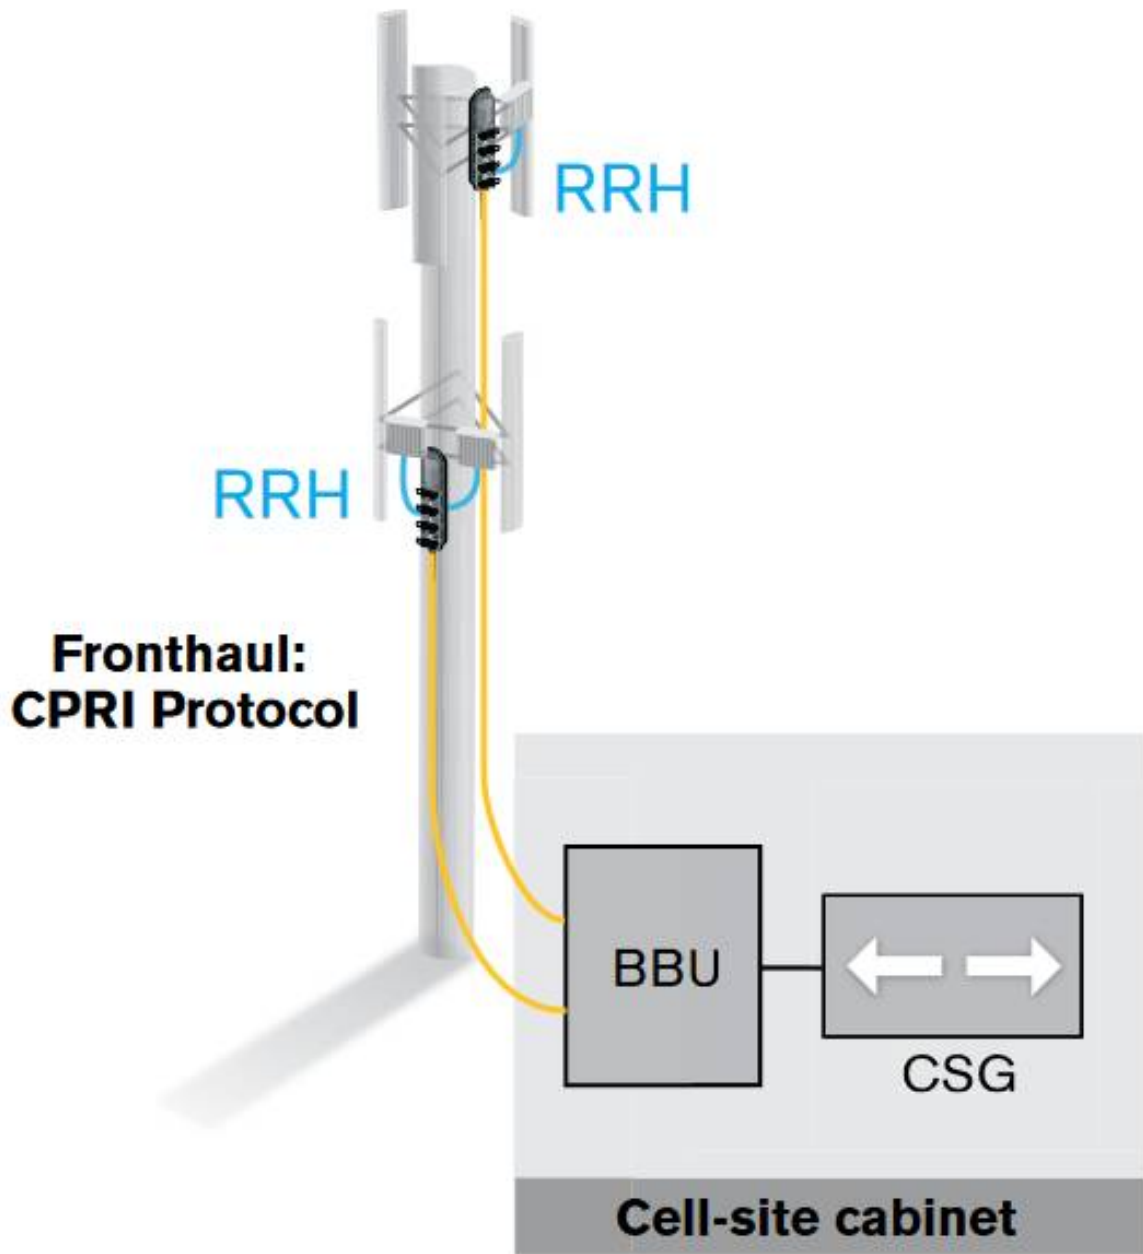

## eCPRI

eCPRI - evolved Common Public Radio Interface - Интерфейс связи между радиопередающим блоком RRU и блоком управления BBU

CPRI\еCPRI SFP	CPRI QSFP	Gowin IP core support	Gowin IP ref	Xilinx IP core support	Xilinx IP refs	
0.6144						8B10B
1.2288		+	61.44			8B10B
2.4576		+	122.88			8B10B
3.072		+	153.6	+	122.88, 153.6	8B10B
4.9152		+	122.88			8B10B
6.144		+	153.6	+	122.88, 153.6, 245.76, 307.2	8B10B
9.8304		+	122.88	+	245.76, 307.2	8B10B
8.11008						64B66B
10.1376	4×10.1376			+	245.76, 307.2	64B66B
12.16512				+	245.76, 307.2, 368.64	64B66B
24.33024	4×24.33024					64B66B
10.3125						
25.78125						

- CPRI Specification V7.0 (gowin, xilinx)
- Layer 1 and Layer 2
- high-speed serial signal transmission between:
  - Radio Equipment Control (REC)
  - Remote Radio Equipment (RE)

[https://itechinfo.ru/content/ecpri\\_interface](https://itechinfo.ru/content/ecpri_interface)

A 2.5 Gbps CPRI link has the capacity to carry the equivalent of 40 MHz air bandwidth LTE IQ data which for instance can be used to carry a 2 time MIMO on a 20 MHz bandwidth.

## How fronthaul fits into a C-RAN

DATA CENTER ICON: GRAPNET/STOCK/SHUTTER IMAGES

©2023 TECHTARGET. ALL RIGHTS RESERVED TechTarget

eCPRI Specification V1.2 (2018-06-25)) протокола eCPRI (evolved CPRI)

В отличие от CPRI, спецификация eCPRI поддерживает большую гибкость в реализации функционального разделения ресурсов базовой станции на блоки.