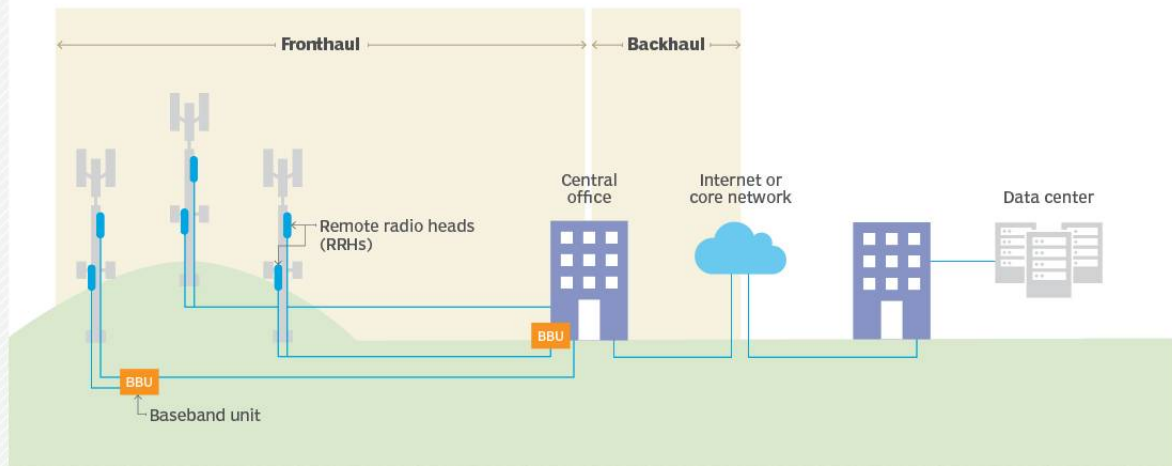

How fronthaul fits into a C-RAN

©2023 TECHTARGET. ALL RIGHTS RESERVED TechTarget

eCPRI Specification V1.2 (2018-06-25)) протокола eCPRI (evolved CPRI)

В отличие от CPRI, спецификация eCPRI поддерживает большую гибкость в реализации функционального разделения ресурсов базовой станции на блоки.

Стоит отметить, что спецификации интерфейса eCPRI и CPRI обратно не совместимы.

Page	Abbreviation	Description	Tags