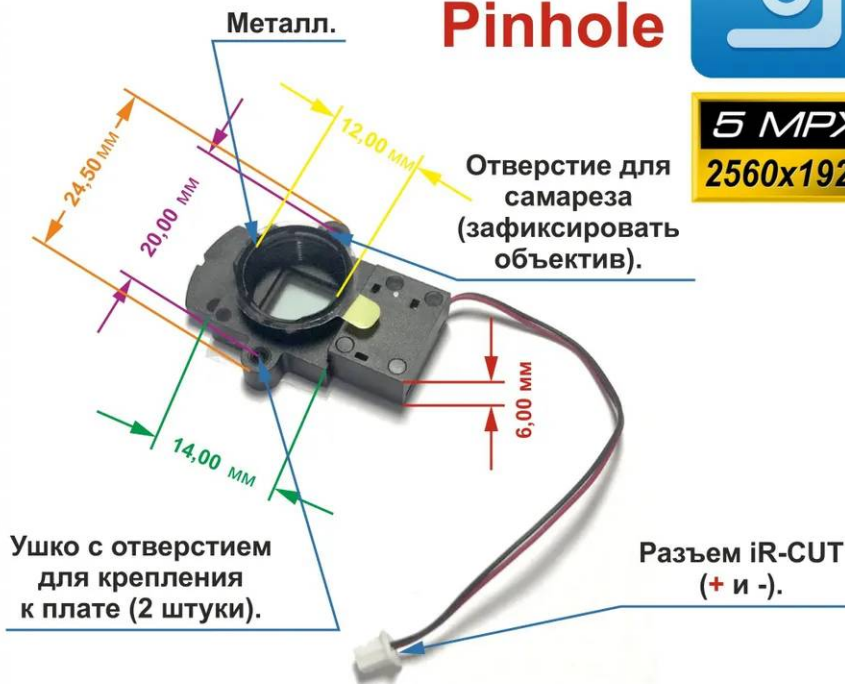

Содержание

IR-CUT 3

IR-CUT

07-iR CUT-M12 Pinhole

5 MPX
2560x1920

XMI XMEye-07-iR CUT-M12-M