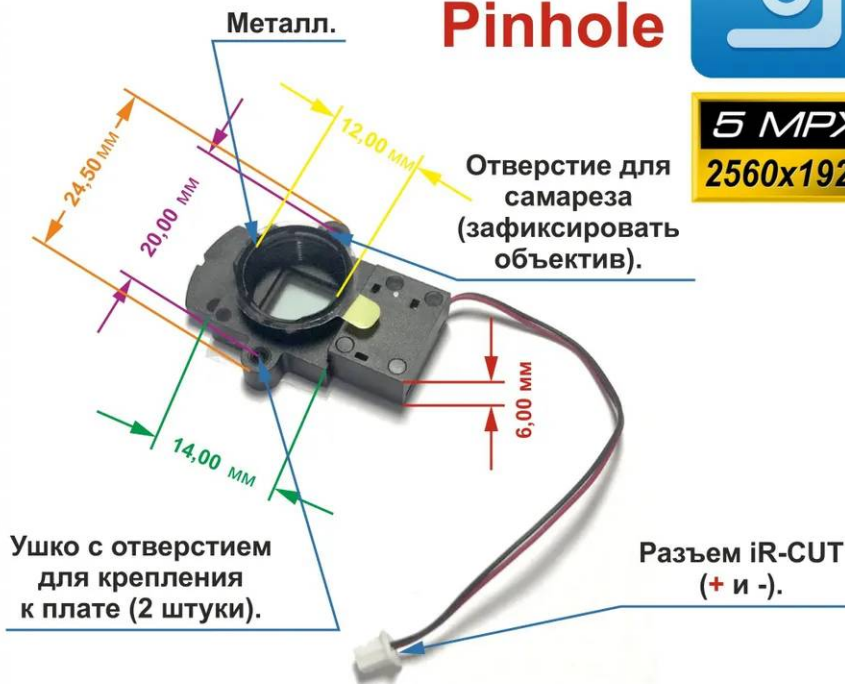

## Содержание

IR-CUT ..... 3

# IR-CUT

# 07-iR CUT-M12 Pinhole

**5 MPX**  
**2560x1920**

 **XMEye-07-iR CUT-M12-M**