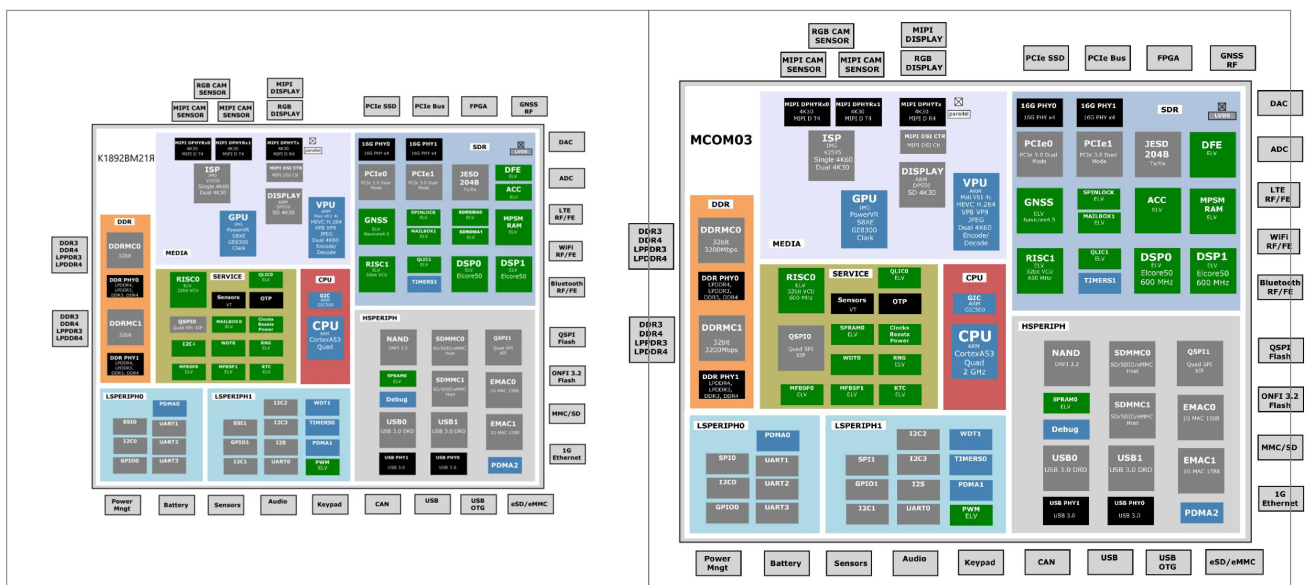

Содержание

Элвис	3
<i>K1892BM21Я, Исправленный Скиф?, Гиперком-У</i>	3
<i>K1892BA018, Скиф, МСот-03</i>	4

Элвис

https://elvees.ru/	Элвис	Сайт Элвиса
https://doc.inmys.ru/list?id=46763	Элвис	Документация
https://sdelanounas.ru/blogs/141100/	Sdelanounas	Статья про микросхемы Элвиса
https://habr.com/ru/articles/764782/	Habr	Обзор SMARC модулей отечественных
https://habr.com/ru/companies/milandr/articles/588496/	Habr	Обзор отечественных микросхем, соответствующих 719 ПП РФ. Часть 2
https://habr.com/ru/companies/embox/articles/329170/	habr	Отечественный процессор от компании ЭЛВИС 1892VM14Я

К1892VM21Я, Исправленный Скиф?, Гиперком-У

https://support.elvees.com/docs/Microchips/K1892VM21YA/	Элвис	Документация K1892VM21Я
https://doc.inmys.ru/list?id=46807	Элвис	Документация K1892VM21Я
https://www.fastwel.ru/products/vstraivaemye-sistemy/com-moduli/cpc1312/	Fastwell	Модуль программируемый универсальный СРС1312 — компьютерный модуль формата COM Express Type 10 на базе процессора K1892VM21Я (Гиперком-У)

K1892BA018, Скиф, MCom-03

https://support.elvees.com/docs/Microchips/SKIF/	Элвис	Документация K1892BA018, Скиф, MCom-03
https://habr.com/ru/articles/659739/	Habr	Статья про модуль на Скифе (RanetkaPC)
https://www.micromax.ru/catalog/boards-components/embedded-computers-components/sbc/mm-skf-sbc/	Micromax	плата на 1892BA018 (Скиф)
https://macroems.ru/uploads/file/specifikaciya_pico_itx.pdf	Макро ЕМС	плата на 1892BA018 (Скиф)
https://box.elvees.com/index.php/s/WijqGYs4EtQ7Tmr#pdfviewer	Элвис	Даташит на Скиф
https://www.fabmicro.ru/products/123.html	ООО «ФАБМИКРО»	Модуль на Скиф (85тыр)?
https://importfree.cnews.ru/news/top/2023-06-05_rossiyane_sozdali_antisanktsionnyj		ПК на Скиф
https://support.elvees.com/docs/Microchips/SKIF/hw-guide/	Elvees	HW Guide
https://www.fastwel.ru/products/vstraivaemye-sistemy/492498/617028/modul-protssorora-vypolnen-v-formate-stackpc-onebank-na-baze-protssorora-1892va018-skif/	Fastwel	Модуль СРС318 StackPC на 1892BA018