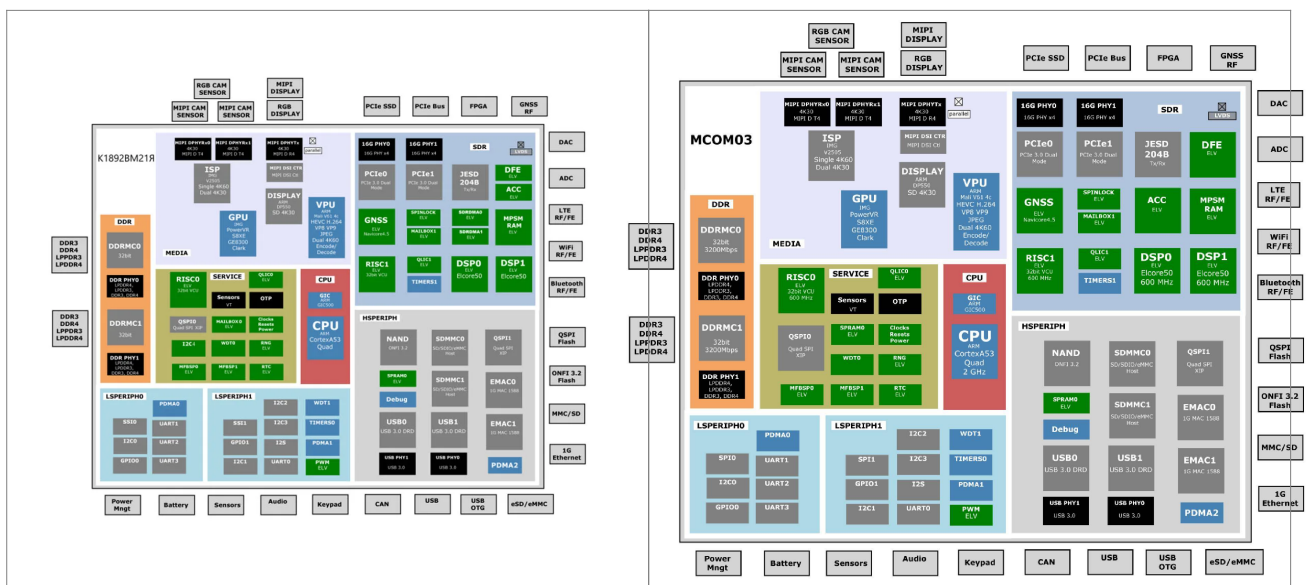

## Содержание

Элвис .....	3
<i>K1892BM21Я, Исправленный Скиф?, Гиперком-У</i> .....	3
<i>K1892BA018, Скиф, МСот-03</i> .....	4

## К1892BM21Я, Исправленный Скиф?, Гиперком-У

<a href="https://support.elvees.com/docs/Microchips/K1892VM21YA/">https://support.elvees.com/docs/Microchips/K1892VM21YA/</a>	Элвис	Документация K1892BM21Я
<a href="https://doc.inmys.ru/list?id=46807">https://doc.inmys.ru/list?id=46807</a>	Элвис	Документация K1892BM21Я
<a href="https://www.fastwel.ru/products/vstraivaemye-sistemy/com-moduli/cpc1312/">https://www.fastwel.ru/products/vstraivaemye-sistemy/com-moduli/cpc1312/</a>	Fastwell	Модуль программируемый универсальный СРС1312 — компьютерный модуль формата COM Express Type 10 на базе процессора K1892BM21Я (Гиперком-У)