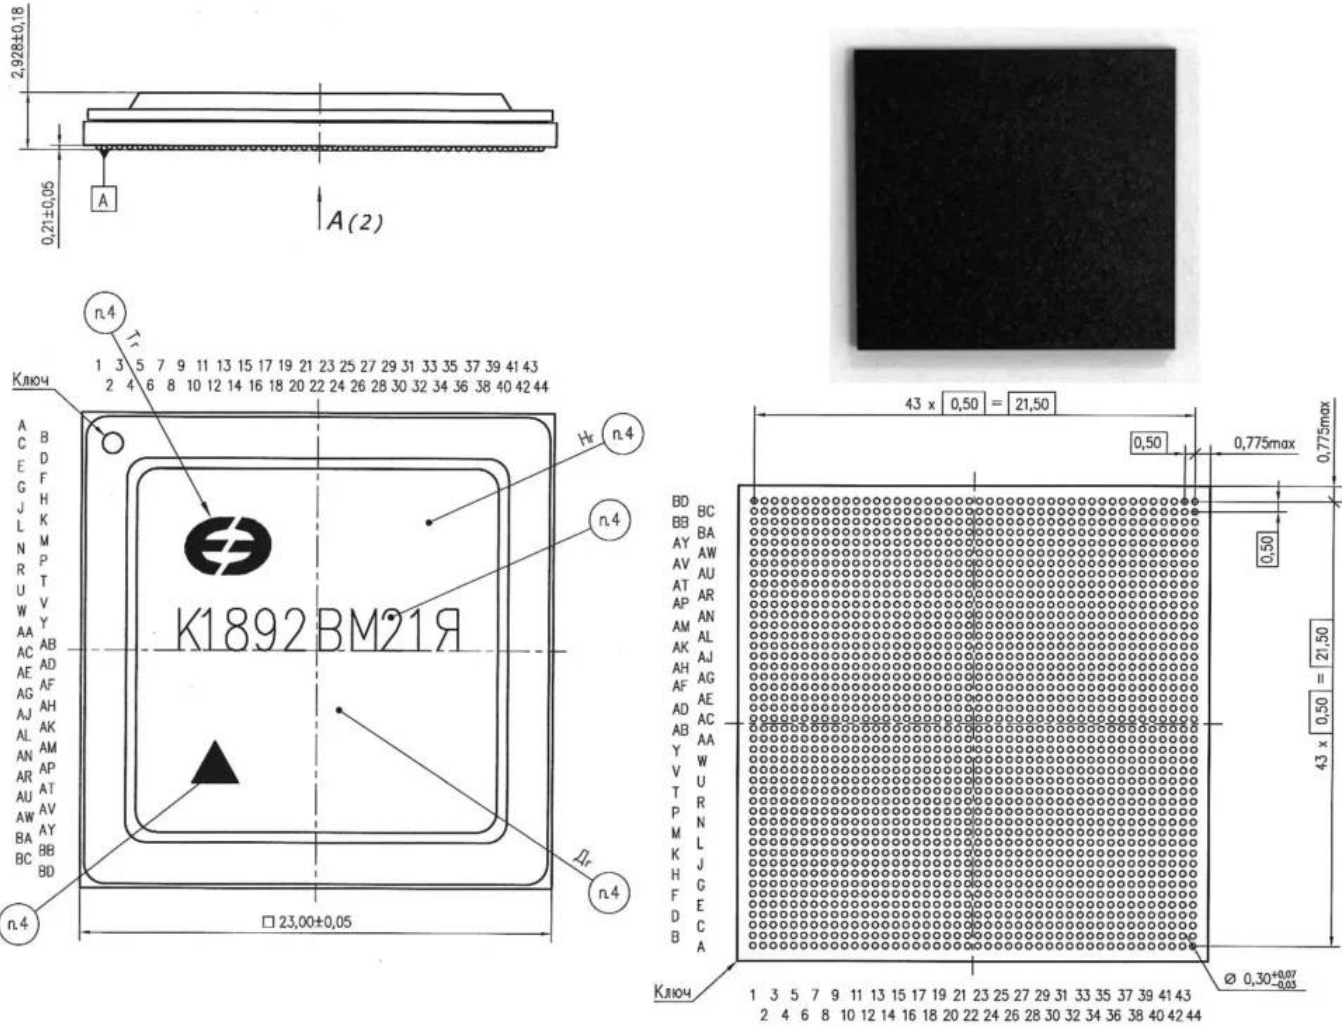

Содержание

Элвис	3
<i>K1892BM21Я, Исправленный Скиф?, Гиперком-У</i>	3
<i>K1892BA018, Скиф, МСот-03</i>	4

Элвис

https://elvees.ru/	Элвис	Сайт Элвиса
https://doc.inmys.ru/list?id=46763	Элвис	Документация
https://sdelanounas.ru/blogs/141100/	Sdelanounas	Статья про микросхемы Элвиса
https://habr.com/ru/articles/764782/	Habr	Обзор SMARC модулей отечественных
https://habr.com/ru/companies/milandr/articles/588496/	Habr	Обзор отечественных микросхем, соответствующих 719 ПП РФ. Часть 2
https://habr.com/ru/companies/embox/articles/329170/	habr	Отечественный процессор от компании ЭЛВИС 1892VM14Я

К1892VM21Я, Исправленный Скиф?, Гиперком-У

https://support.elvees.com/docs/Microchips/K1892VM21YA/	Элвис	Документация K1892VM21Я
https://doc.inmys.ru/list?id=46807	Элвис	Документация K1892VM21Я
https://www.fastwel.ru/products/vstraivaemye-sistemy/com-moduli/cpc1312/	Fastwell	Модуль программируемый универсальный СРС1312 — компьютерный модуль формата COM Express Type 10 на базе процессора K1892VM21Я (Гиперком-У)