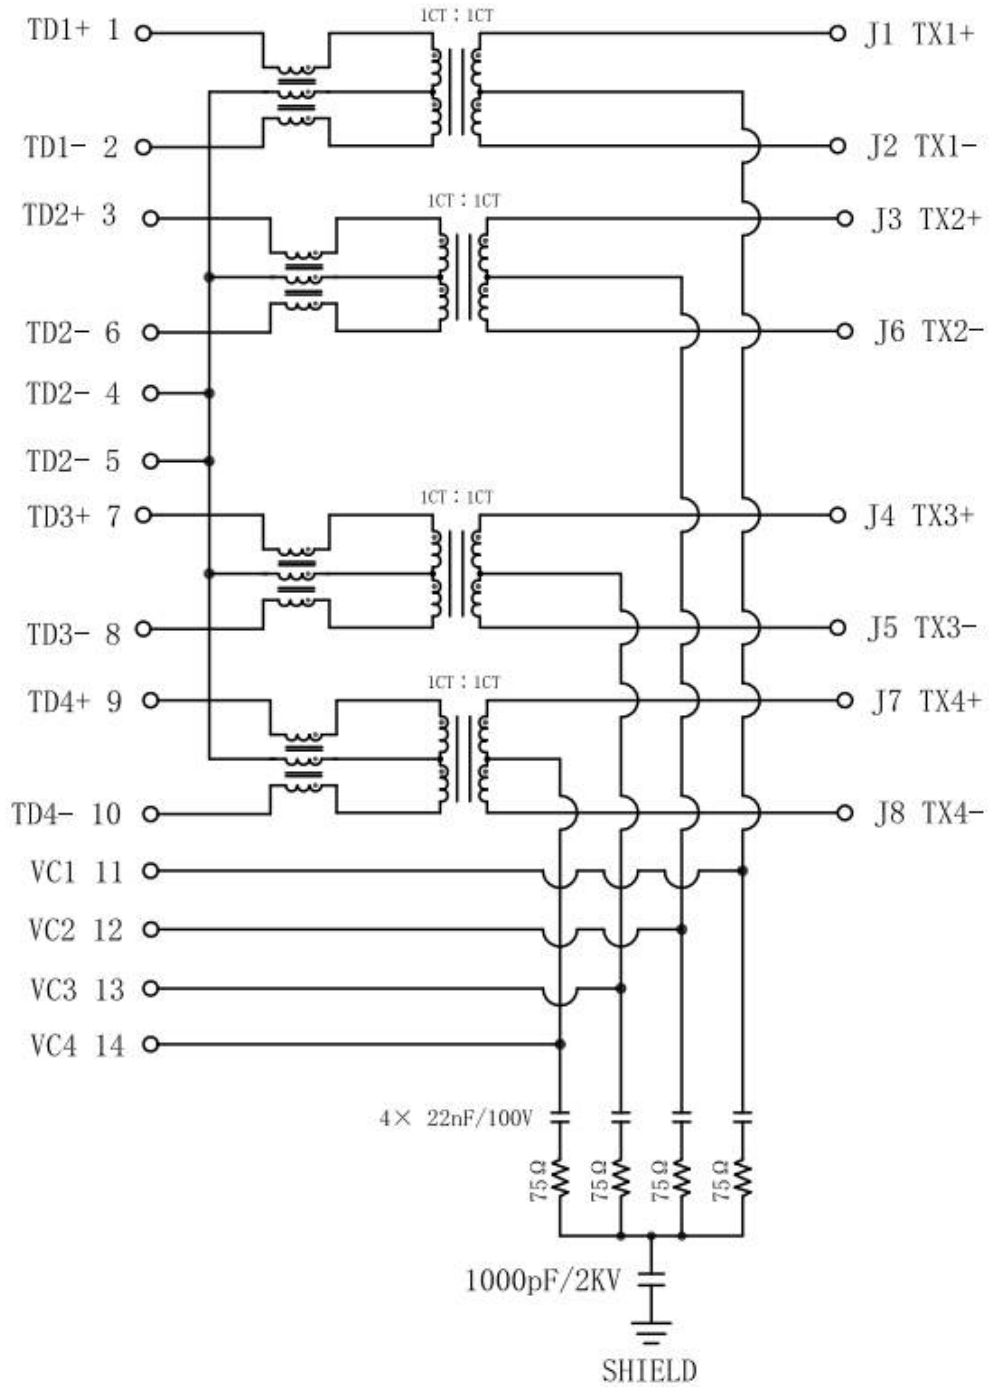

Содержание

Совместимость с отладками 3

Совместимость с отладками

PC BOARD CONNECTIONS

RJ45 CONNECTOR

J15
A70-112-331N126
RJ45_POE
COMMON