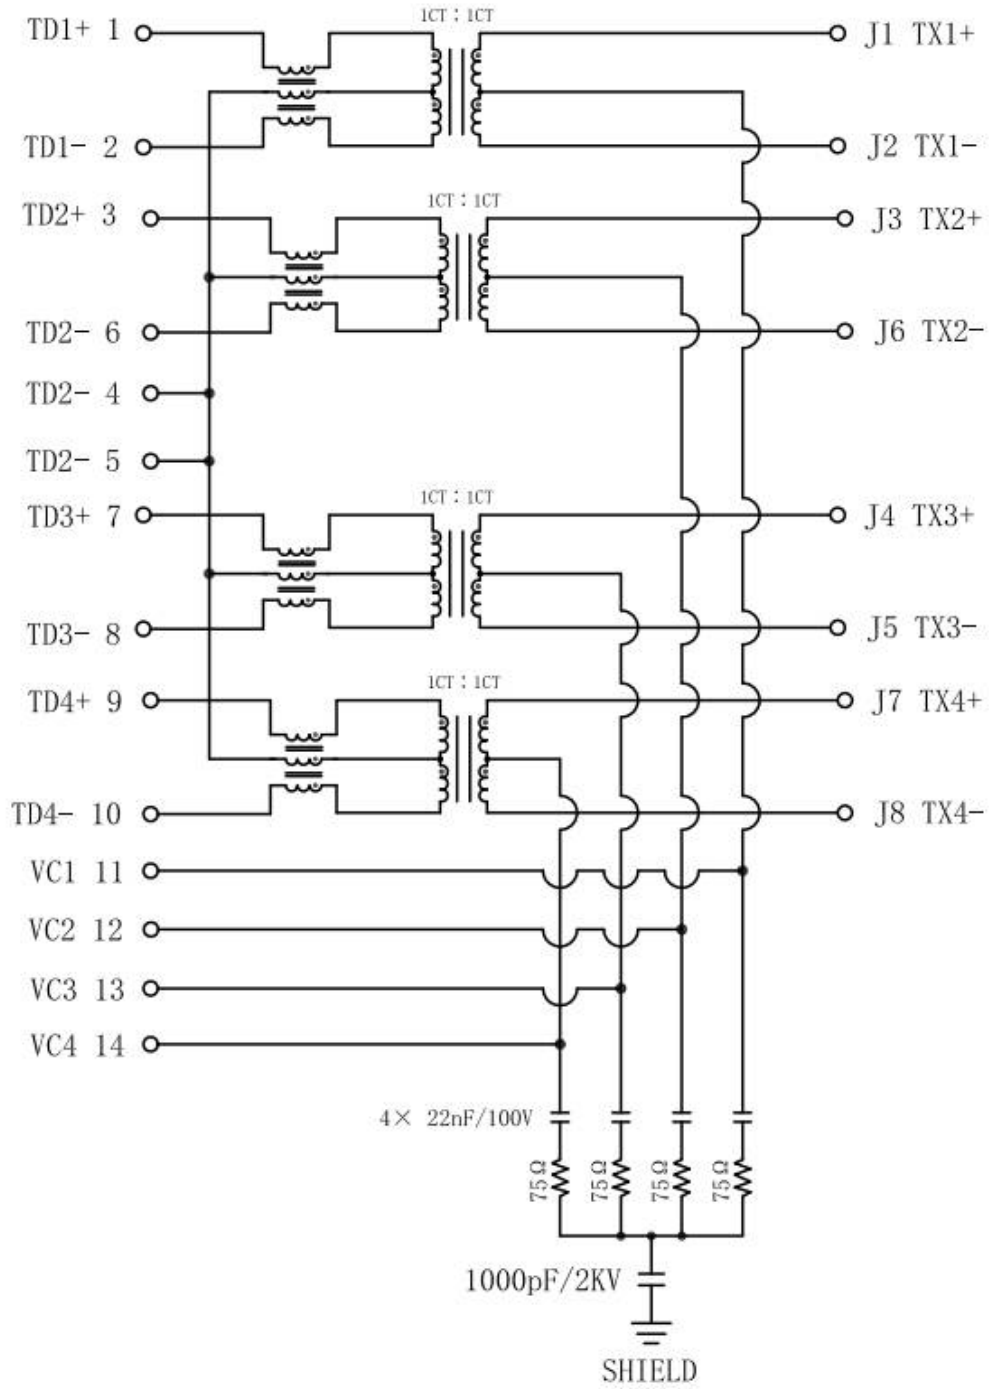

## Содержание

<b>Совместимость с отладками</b> .....	<b>3</b>
--	----------

## Совместимость с отладками

PC BOARD CONNECTIONS

RJ45 CONNECTOR

J15  
A70-112-331N126  
RJ45\_POE  
COMMON