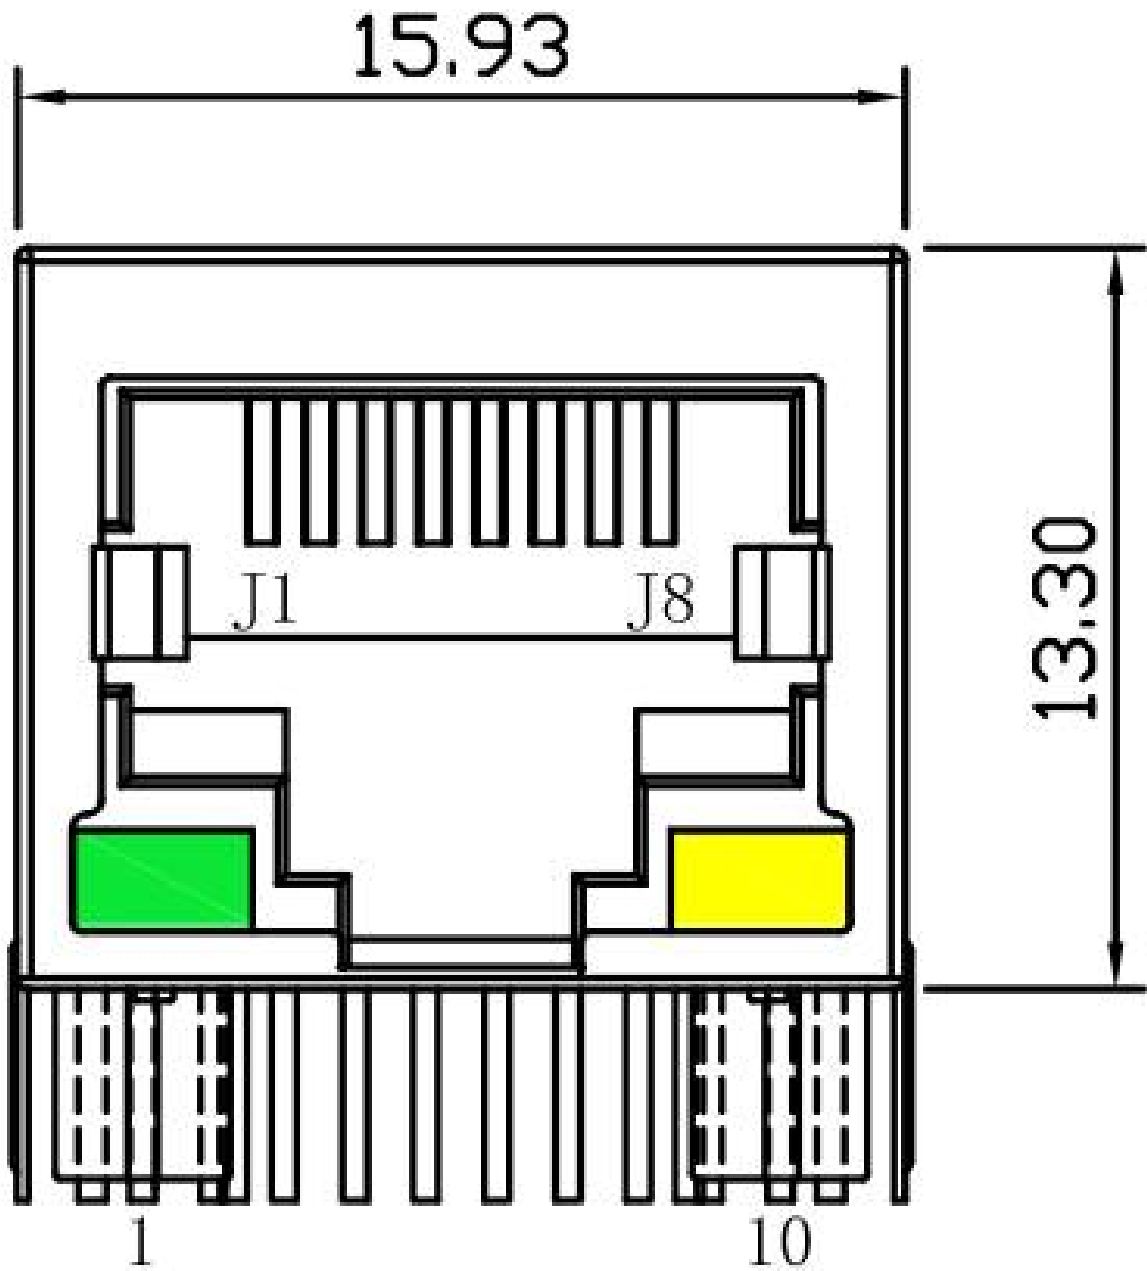

## Совместимость с отладками

PC BOARD CONNECTIONS

RJ45 CONNECTOR

J15  
A70-112-331N126  
RJ45\_POE  
COMMON