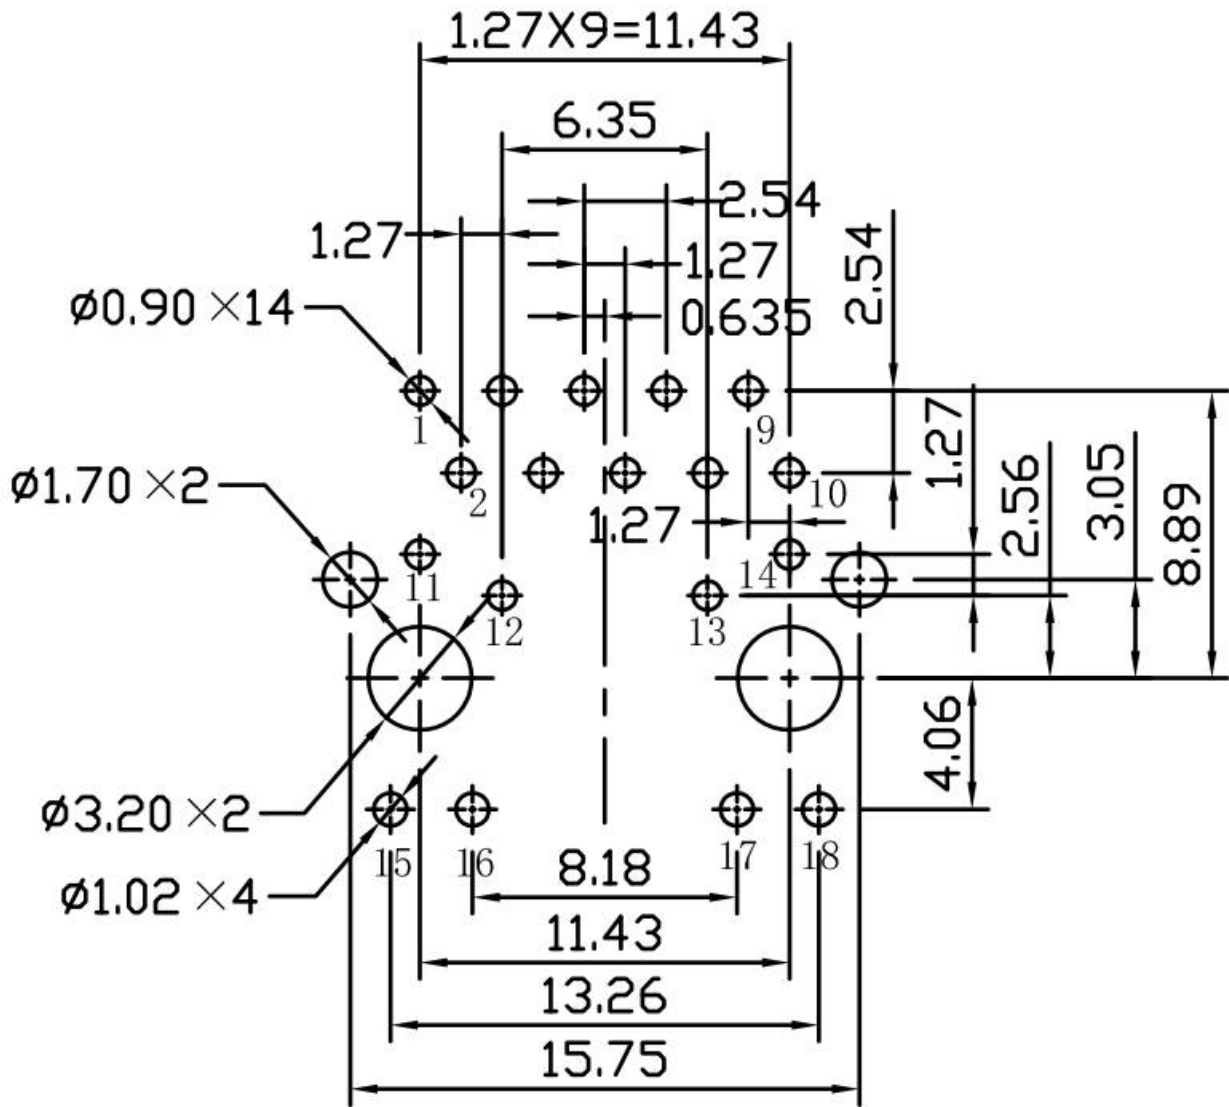

Содержание

Совместимость с отладками 3

Совместимость с отладками

PC BOARD CONNECTIONS

RJ45 CONNECTOR

J15
A70-112-331N126
RJ45_POE
COMMON