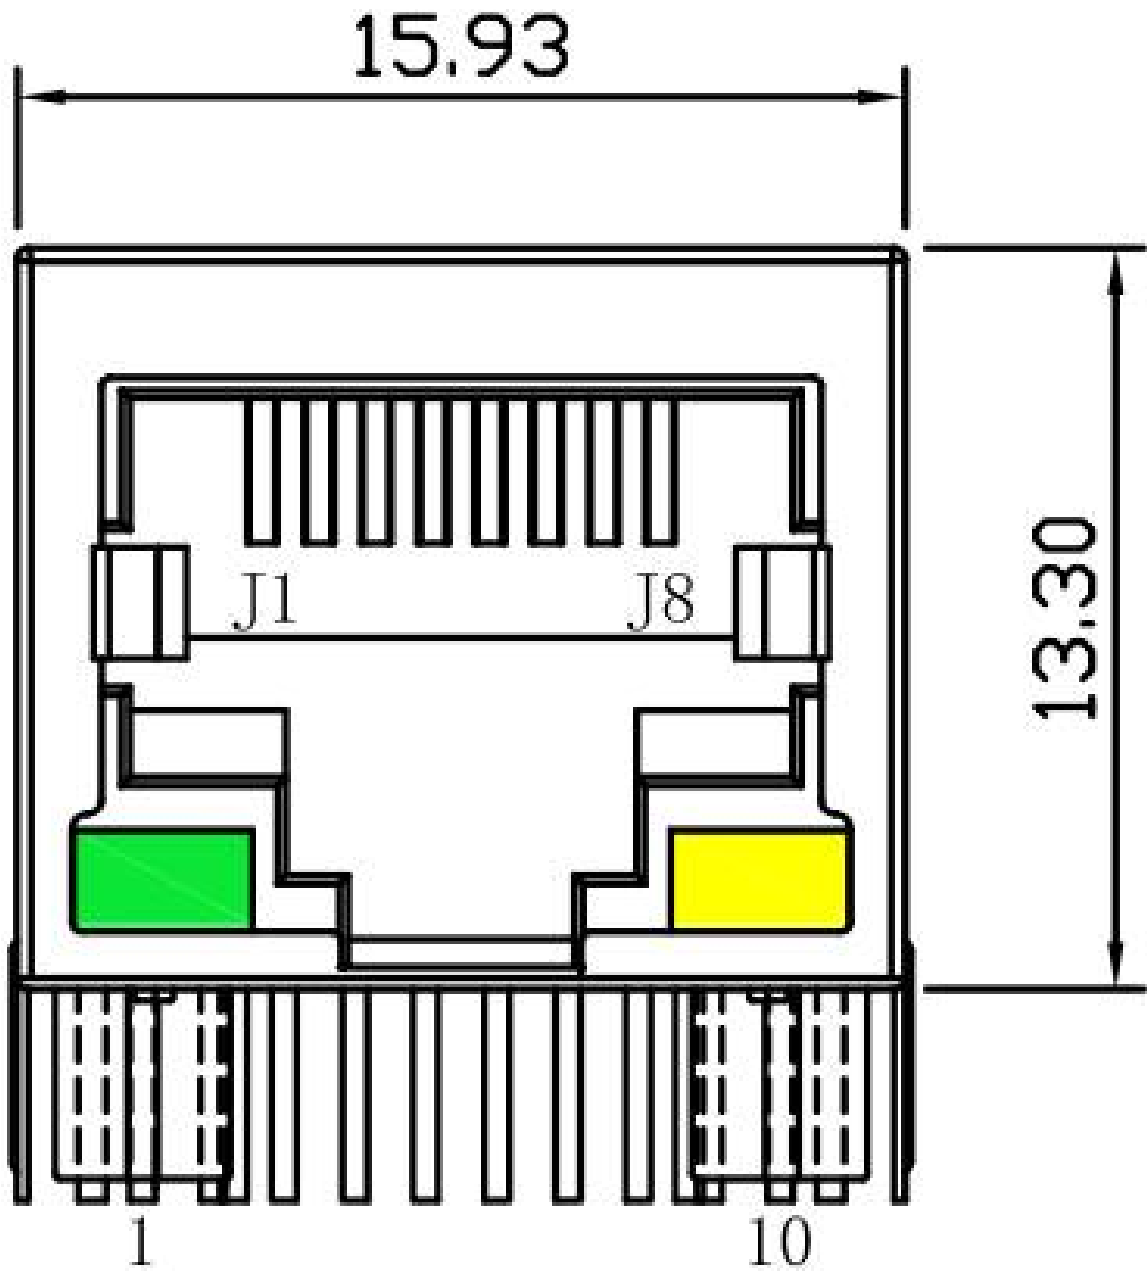

Содержание

Совместимость с отладками 3

Совместимость с отладками

PC BOARD CONNECTIONS

RJ45 CONNECTOR

J15
A70-112-331N126
RJ45_POE
COMMON