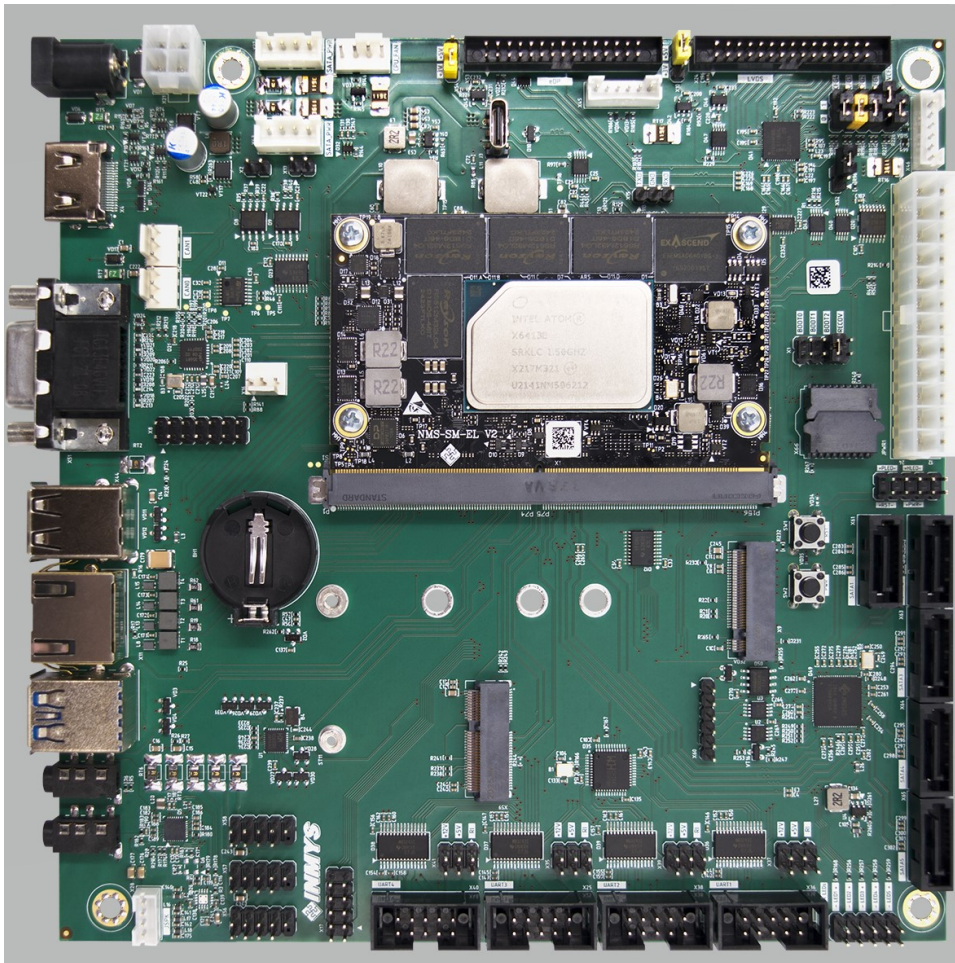

## Содержание

NMS-ITX-SM-LC .....	3
---------------------	---

# NMS-ITX-SM-LC

Совместимые модули:

[NMS-SM-RK3568](#)

[NMS-SM-RK3588](#)

[NMS-SM-EL](#)

[smarc](#), [evm](#), [miniITX](#)